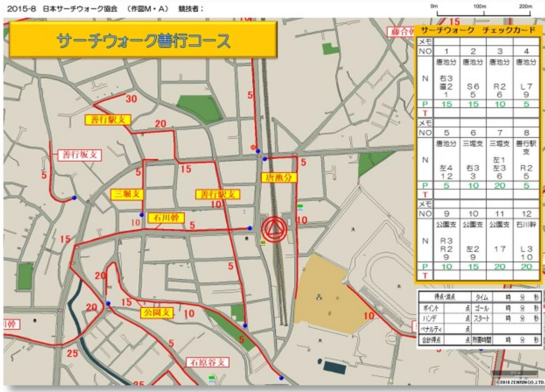

電柱をさがしながらウォーキング

# サーチウォーク

### ～コース地図を作成する～

サーチウォーク恒例の宿泊研修会ですが、新型コロナの影響でこの2年間は開催できていない状況にあります。大会も満足には開催できず、コース図の作成にしばらくタッチしていなくて作成法を忘れてしまった方もいるようです。

一方、厚木市や栄区におけるスポーツ推進員や市民対象の大会が行われるようにもなりました。サーチウォークが広く普及していく環境が出現してきていると考えられます。

そこで本年度はコース図作成の研修会を再開し、新型コロナが完全には収束していないので宿泊ではなく日帰り研修という形式