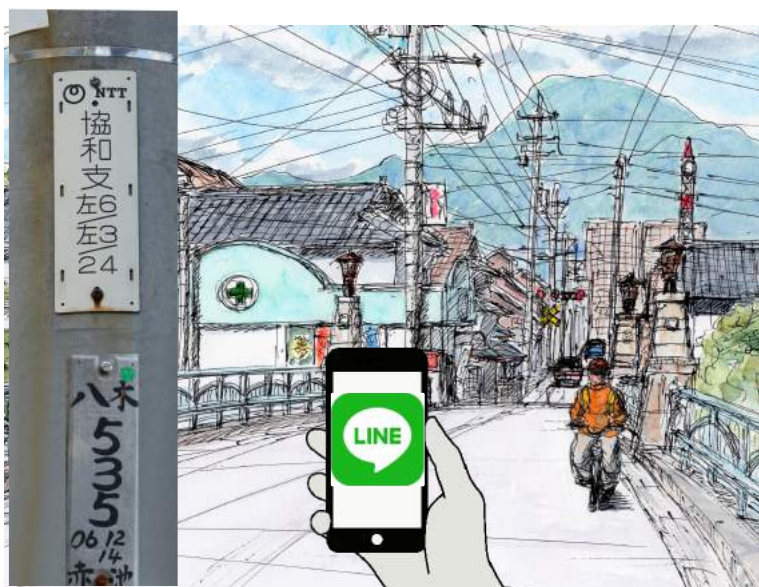

特定非営利活動法人日本サーチウォーク協会会長 金江 宏

DEBUT

LINEサーチウォークが間もなくデビュー

スマホでLINEのカメラ機能を使って行います

従来のサーチウォークはNTTの番号で電柱を探し、東京電力の番号を書いてくるという形式で行っていました。

LINEサーチウォークでは、NTTの番号で電柱を探すというのは同じですが、見つけたらそのNTT番号をLINEカメラで撮影し、そのまま本部に送付する、という形式で行います。

ルールも少し変更となり、

- 原則3人一組で行い役割を分担
電柱を探す役、番号を撮影する役、他のチームの動向をチェックする役、という役割分担です。
- 電柱のポイントはどれも同じ
ただし、最初に見つけた人は25ポイント、二番手以降はすべて5ポイントです。得点差が大きくなりました。
- おもしろさが倍増
とにかく早く見つけると得点はドンドン増えます。でも先回りされると歩く予定のコースの変更を余儀なくされ、その駆け引きが限りなくスリリングとなります。