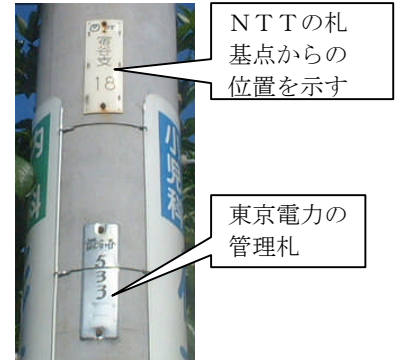

## ＜サーチウォークとは…＞

山や野原で行うオリエンテーリングのように、「町中の無数に在る電柱から、渡された地図に書いてある情報を元に、目標の電柱を早く歩いて探し、ポイントを競う競技」です。街の中に立っている電柱を見上げると、写真のような「謎の番号」が貼られていることに気がきます。上の札は電話会社（NTT）が貼ったもので、その電柱が、基点（1）から何番目の位置にあるかをしめすいわば「電柱の住所表示札」のようなものです。下の札は東京電力の管理番号札です。私たちは、この札を競技に使います。